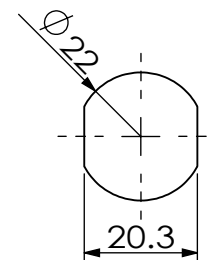

安装示意图 Installation diagram

参考开孔尺寸
Refers to the hole size

可选配件 Selected accessories

S9#

转动方向 Core turn direction

规格参数表
Specification

Model	D	L
6040	22	18

6040