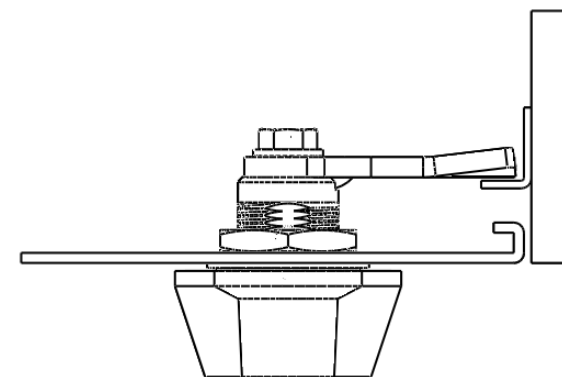

安装示意图 Installation diagram

参考开孔尺寸
Refers to the hole size

可选配件 Selected accessories

S9#

转动方向 Core turn direction

规格参数表
Specification

Model	D	L
6040	22	18

6040