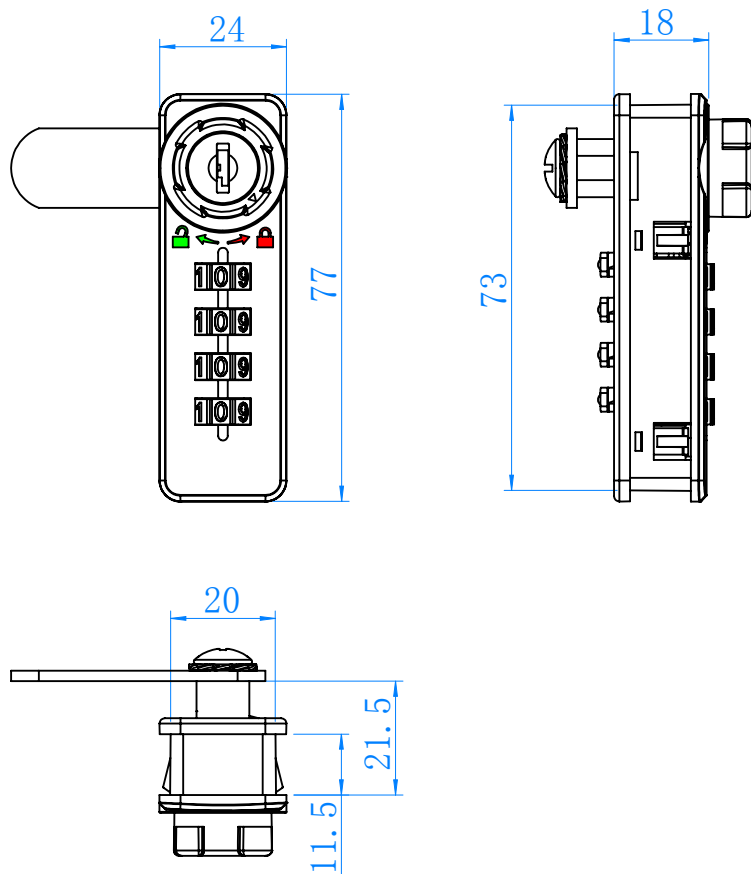

安装示意图 Installation diagram

参考开孔尺寸
Refers to the hole size

规格参数表
Specification

可选配件 Selected accessories

Model	D	L
907L		

转动方向 Core turn direction

907L密码锁

Version
A0

WUIKAI LOCKS Manfactory Ltd.

安装示意图 Installation diagram

参考开孔尺寸
Refers to the hole size

规格参数表
Specification

可选配件 Selected accessories

Model	D	L
907R		

可选配件 Selected accessories			

转动方向 Core turn direction