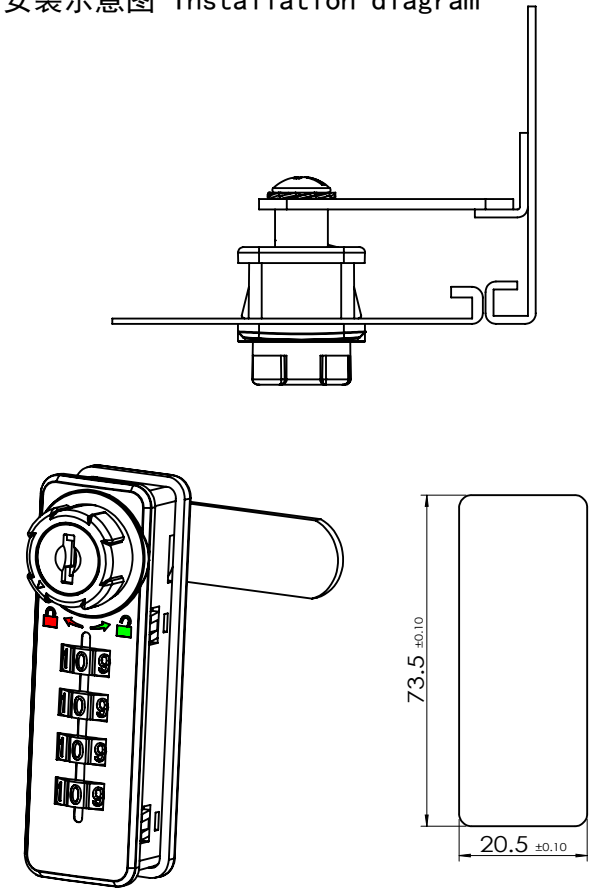

安装示意图 Installation diagram

参考开孔尺寸
Refers to the hole size

规格参数表
Specification

可选配件 Selected accessories

Model	D	L
907L		

转动方向 Core turn direction

907L密码锁

Version
A0

WUIKAI LOCKS Manfactory Ltd.

安装示意图 Installation diagram

参考开孔尺寸
Refers to the hole size

规格参数表
Specification

可选配件 Selected accessories

Model	D	L
907R		

可选配件 Selected accessories			

转动方向 Core turn direction