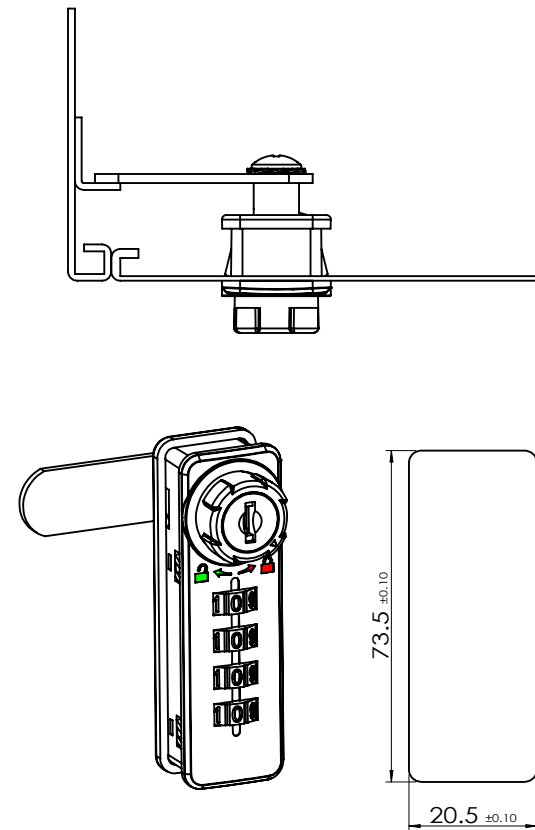

安装示意图 Installation diagram

参考开孔尺寸
Refers to the hole size

规格参数表
Specification

可选配件 Selected accessories

Model	D	L
907L		

转动方向 Core turn direction

907L密码锁

Version
A0

WUIKAI LOCKS Manfactory Ltd.

安装示意图 Installation diagram

参考开孔尺寸
Refers to the hole size

规格参数表
Specification

可选配件 Selected accessories

Model	D	L
907R		

可选配件 Selected accessories			

转动方向 Core turn direction