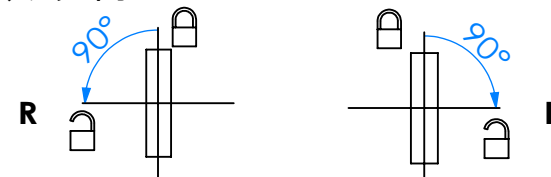

注：3120不选配A1101
Notes: 3120 W/O A1101

安装示意图 Installation diagram

可选配件 Selected accessories

规格参数表
Specification

Model	D	L
3120	19	16
3121	19	20
3122	19	25
3123	19	30

A1015

转动方向 Core turn direction

312