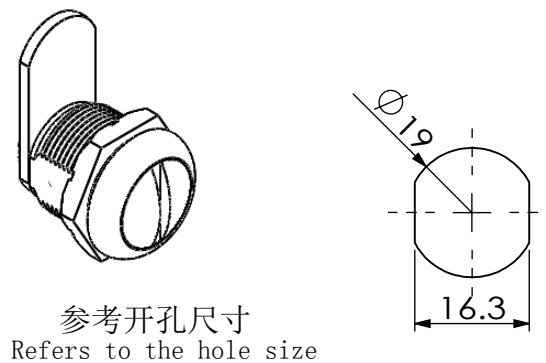

注：3120不选配A1101
Notes: 3120 W/O A1101

安装示意图 Installation diagram

可选配件 Selected accessories

规格参数表
Specification

Model	D	L
3120	19	16
3121	19	20
3122	19	25
3123	19	30

A1015

转动方向 Core turn direction

312