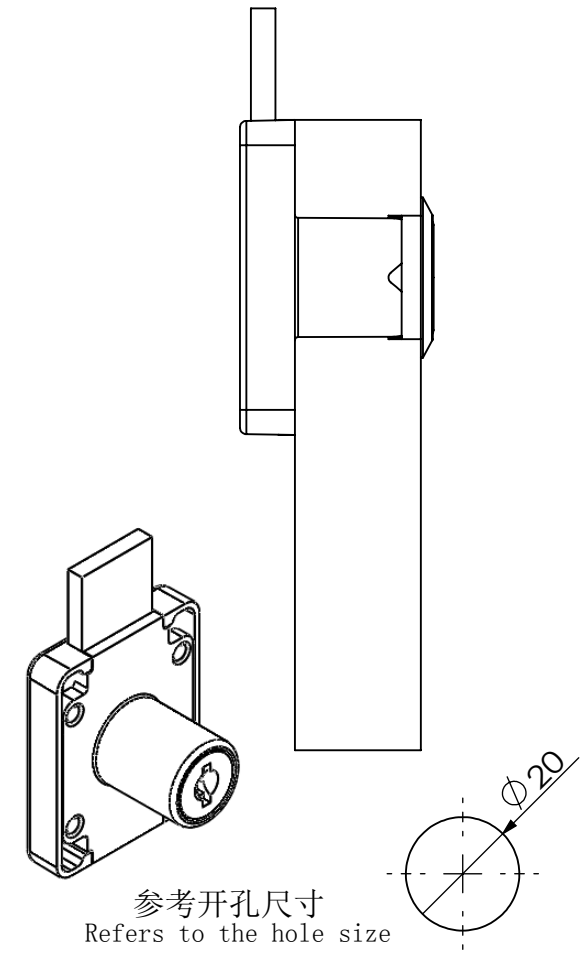

安装示意图 Installation diagram

规格参数表 Specification

可选配件 Selected accessories

A1006

Model	D	L
1390	19	22
1391	19	32

转动方向 Core turn direction

139

Version
A0