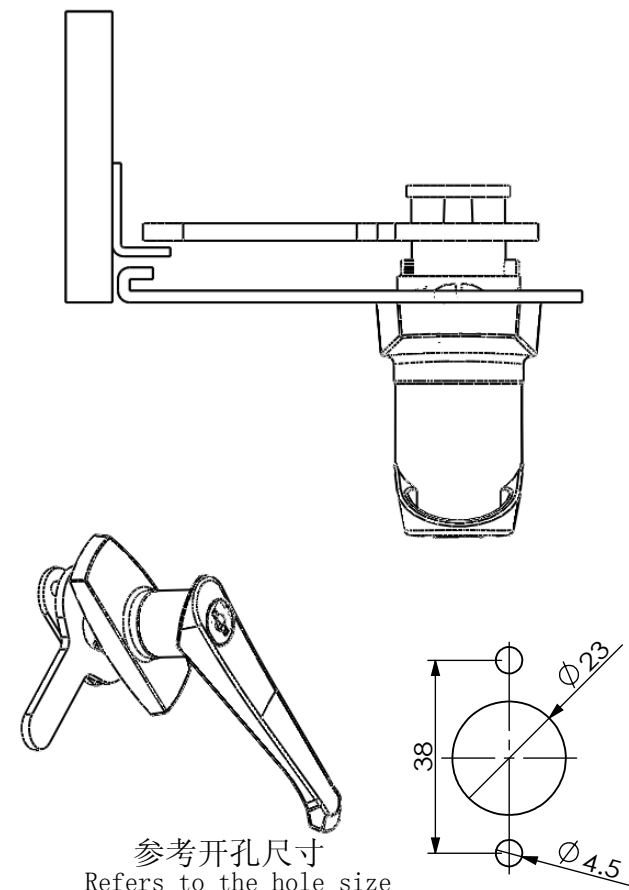

安装示意图 Installation diagram

参考开孔尺寸
Refers to the hole size

规格参数表
Specification

可选配件 Selected accessories

Model	D	L
174R		
174L		

转动方向 Core turn direction

174

Version
A0