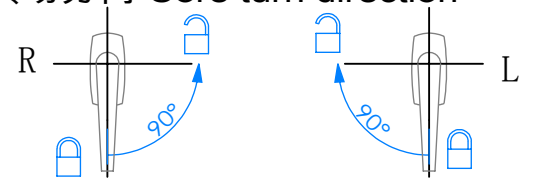

安装示意图 Installation diagram

参考开孔尺寸
Refers to the hole size

规格参数表
Specification

可选配件 Selected accessories

Model	D	L
174R		
174L		

转动方向 Core turn direction

174

Version
A0