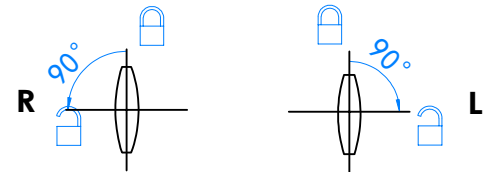

安装示意图 Installation diagram

参考开孔尺寸  
Refers to the hole size

规格参数表  
Specification

可选配件 Selected accessories

Model	D	L	可选配件 Selected accessories		
1821R					
1821L					

转动方向 Core turn direction

1821

Version  
A0