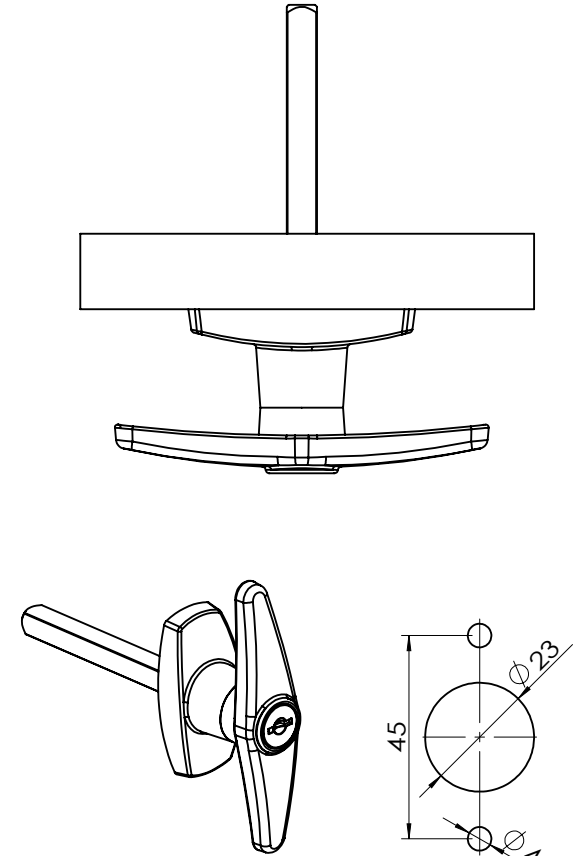

安装示意图 Installation diagram

参考开孔尺寸  
Refers to the hole size

规格参数表  
Specification

可选配件 Selected accessories

Model	D	L	可选配件 Selected accessories		
1821R					
1821L					

转动方向 Core turn direction

1821

Version  
A0